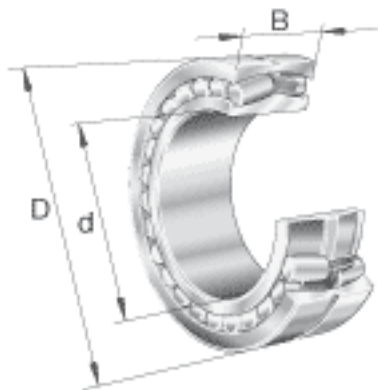

FAG 23326-AS-MA-T41A参数

尺寸	d	130	mm	-
	D	280	mm	-
	B	112	mm	-
	D₁	232.1	mm	-
	D_{a max}	263	mm	-
	d_{a min}	147	mm	-
	d_s	6.3	mm	-
	n_s	12.2	mm	-
	r_{a max}	3	mm	-
	r_{min}	4	mm	-
重量	m	34200	g	质量
基本额定载荷	C_r	1160000	N	基本额定动载荷，径向
计算系数	e	0.45		-
	Y₁	1.51		-
	Y₂	2.25		-
基本额定载荷	C_{0r}	1600000	N	基本额定静载荷，径向
计算系数	Y₀	1.48		-
极限转速	n_G	2200	r/min	极限转速
参考转速	n_B	0	r/min	参考速度

FAG 23326-AS-MA-T41A图片