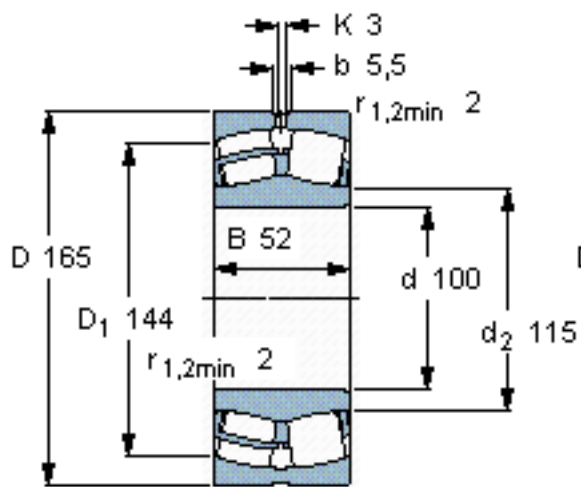

SKF 23120 CC/W33 *参数

主要尺寸	d	100	mm	-
	D	165	mm	-
	B	52	mm	-
基本额定载荷	C	365000	N	动载荷
	C_0	490000	N	静载荷
疲劳载荷极限	P_u	53000	N	-
额定转速	参考转速	3000	r/min	-
	极限转速	4000	r/min	-
重量	重量	4550	g	-
型号	* SKF 探索者轴承	23120 CC/W33 *	-	-

SKF 23120 CC/W33 *图片

计算系数
e 0,3
Y₁ 2,3
Y₂ 3,4
Y₀ 2,2

计算系数
e 0,3
Y₁ 2,3
Y₂ 3,4
Y₀ 2,2

参考资料:<http://www.sozhou.com/p/a1587b7a.html>