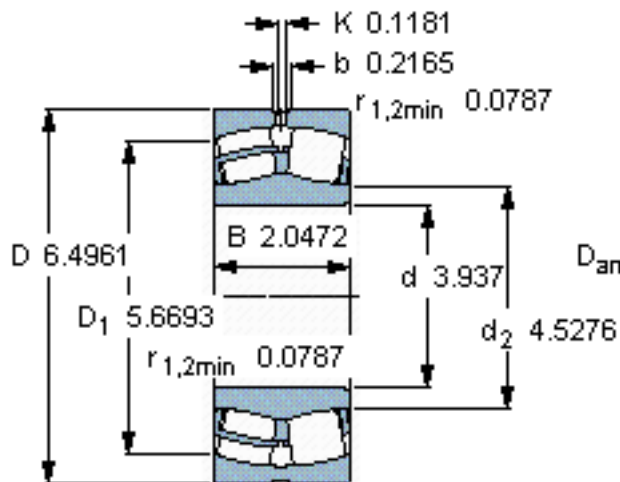

SKF 23120 CC/W33 *参数

主要尺寸	d	100	mm	-
	D	165	mm	-
	B	52	mm	-
基本额定载荷	C	365000	N	动载荷
	C_0	490000	N	静载荷
疲劳载荷极限	P_u	53000	N	-
额定转速	参考转速	3000	r/min	-
	极限转速	4000	r/min	-
重量	重量	4550	g	-
型号	* SKF 探索者轴承	23120 CC/W33 *	-	-

SKF 23120 CC/W33 *图片

计算系数
e 0,3
Y₁ 2,3
Y₂ 3,4
Y₀ 2,2

计算系数
e 0,3
Y₁ 2,3
Y₂ 3,4
Y₀ 2,2

参考资料:<http://www.sozhou.com/p/a1587b7a.html>