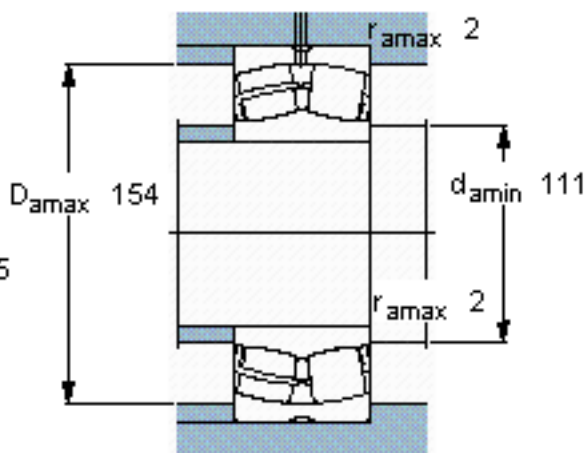

SKF 23120 CC/W33 *参数

主要尺寸	d	100	mm	-
	D	165	mm	-
	B	52	mm	-
基本额定载荷	C	365000	N	动载荷
	C_0	490000	N	静载荷
疲劳载荷极限	P_u	53000	N	-
额定转速	参考转速	3000	r/min	-
	极限转速	4000	r/min	-
重量	重量	4550	g	-
型号	* SKF 探索者轴承	23120 CC/W33 *	-	-

SKF 23120 CC/W33 *图片

计算系数
e 0,3
Y₁ 2,3
Y₂ 3,4
Y₀ 2,2

计算系数
e 0,3
Y₁ 2,3
Y₂ 3,4
Y₀ 2,2

参考资料:<http://www.sozhou.com/p/a1587b7a.html>