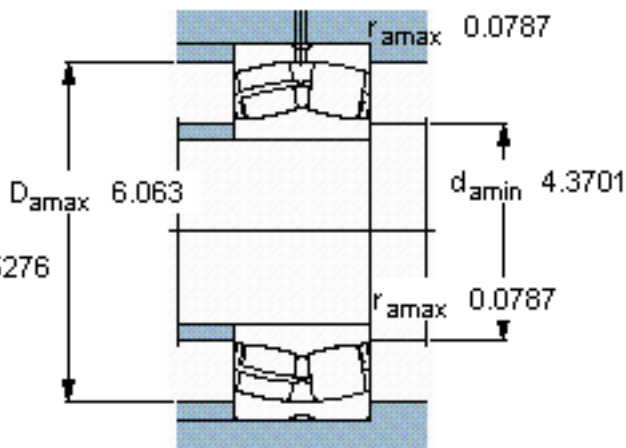

SKF 23120 CC/W33 *参数

主要尺寸	d	100	mm	-
	D	165	mm	-
	B	52	mm	-
基本额定载荷	C	365000	N	动载荷
	C_0	490000	N	静载荷
疲劳载荷极限	P_u	53000	N	-
额定转速	参考转速	3000	r/min	-
	极限转速	4000	r/min	-
重量	重量	4550	g	-
型号	* SKF 探索者轴承	23120 CC/W33 *	-	-

SKF 23120 CC/W33 *图片

计算系数
e 0,3
Y₁ 2,3
Y₂ 3,4
Y₀ 2,2

计算系数
e 0,3
Y₁ 2,3
Y₂ 3,4
Y₀ 2,2

参考资料:<http://www.sozhou.com/p/a1587b7a.html>