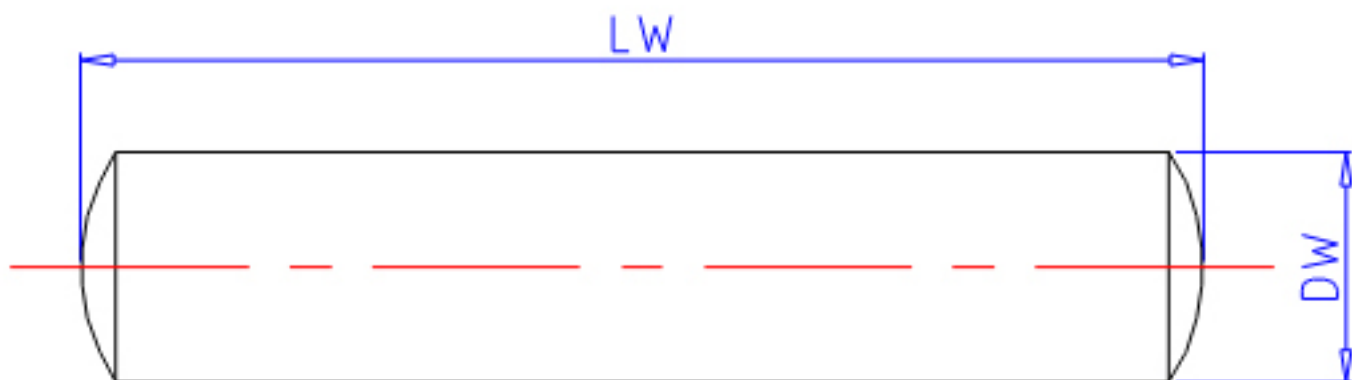

IKO 2x15.8参数

型号	ORDER	2x15.8		型号
尺寸	DW	2.0	mm	-
	LW	15.8	mm	-
重量	MASS	0.38	g	重量

IKO 2x15.8图片

参考资料:<http://www.sozhou.com/p/f1ab7761.html>